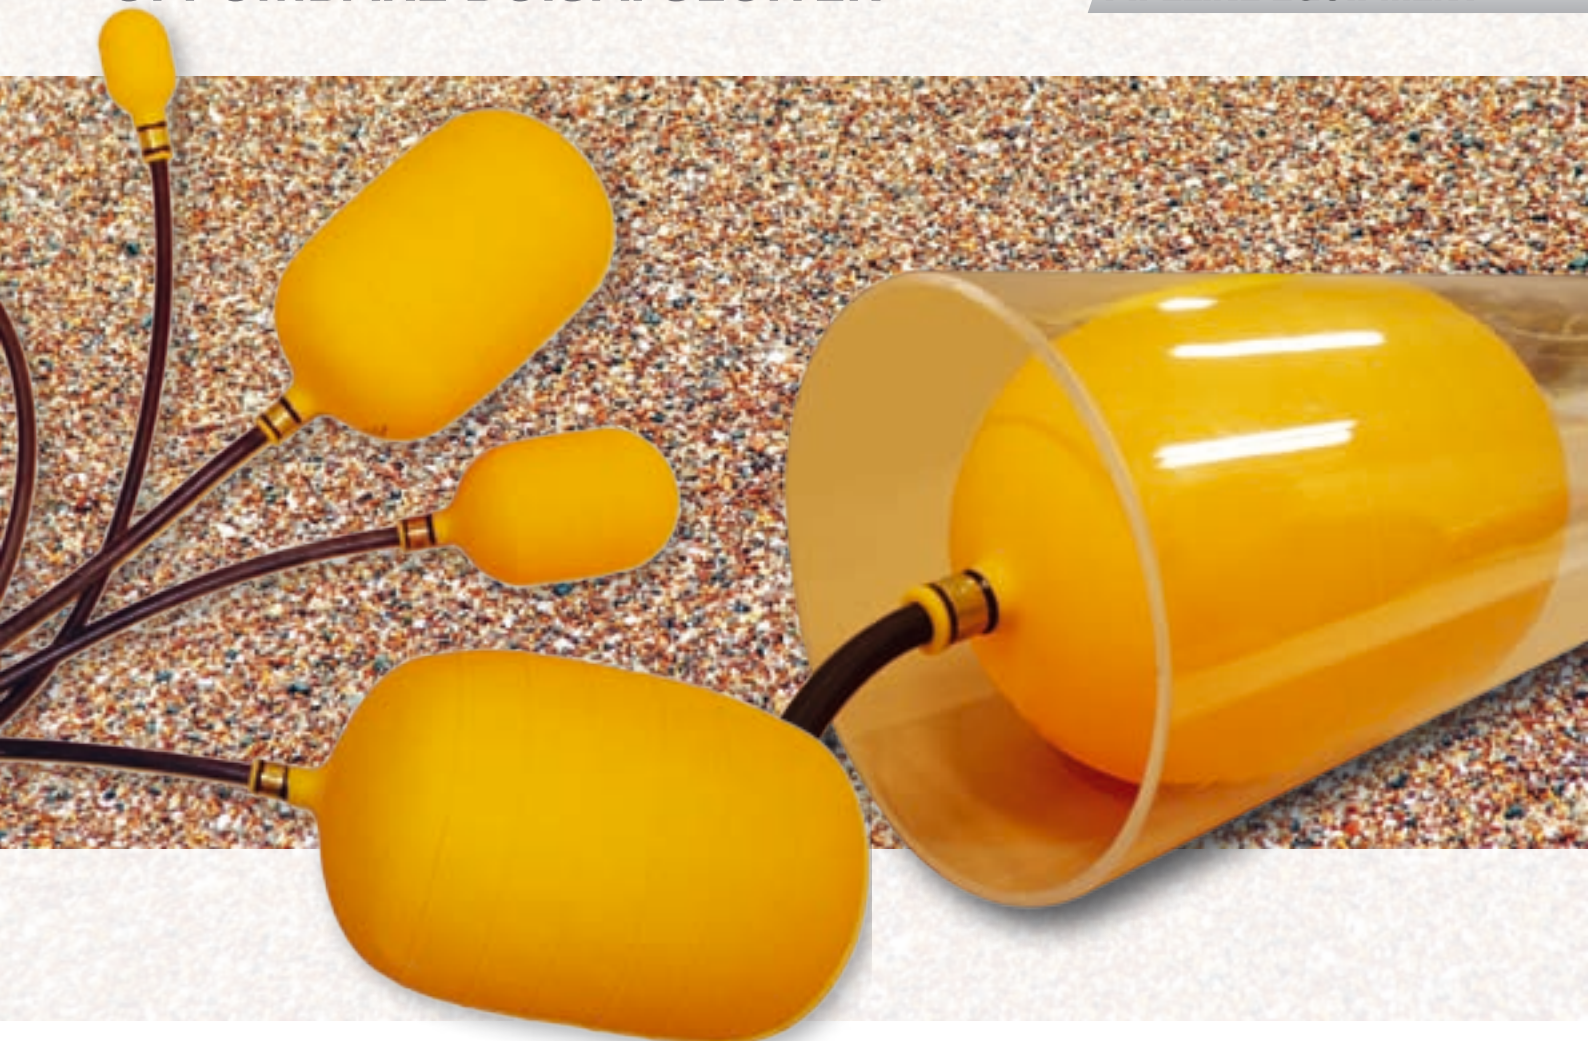

EESISEEL®

OPPOMBARE BUISAFSLUITER

IPCO

PIPELINE EQUIPMENT

Introductie

De Eesiseel is een uitermate sterke, slijtvaste en multifunctionele buisafsluiter, voor het tijdelijk afsluiten van alle voorkomende soorten en maten buizen en leidingen.

Werking

Positioneer de juiste maat Eesiseel in de buis en houd deze met de hand op zijn plaats. Pomp de Eesiseel langzaam en gelijkmatig op om een afdichting te vormen. De meest ideale afdichting wordt gevormd bij een zo laag mogelijke oppompdruk, waarbij enige tegendruk wordt weerstaan. Na de werkzaamheden is de Eesiseel eenvoudig te verwijderen door deze te laten leeglopen.

Voordelen

- Groot maatbereik (48 t/m 320mm)
- Zeer eenvoudig in gebruik
- Duurzaam en sterk
- Voorzien van 1,5m slang en ventiel
- Geschikt voor moeilijk bereikbare plaatsen (ovale buizen en bochten)
- Herbruikbaar
- Eenvoudig te reinigen
- Bestand tegen bepaalde oliën, vetten en chemicaliën, heet water, etc.